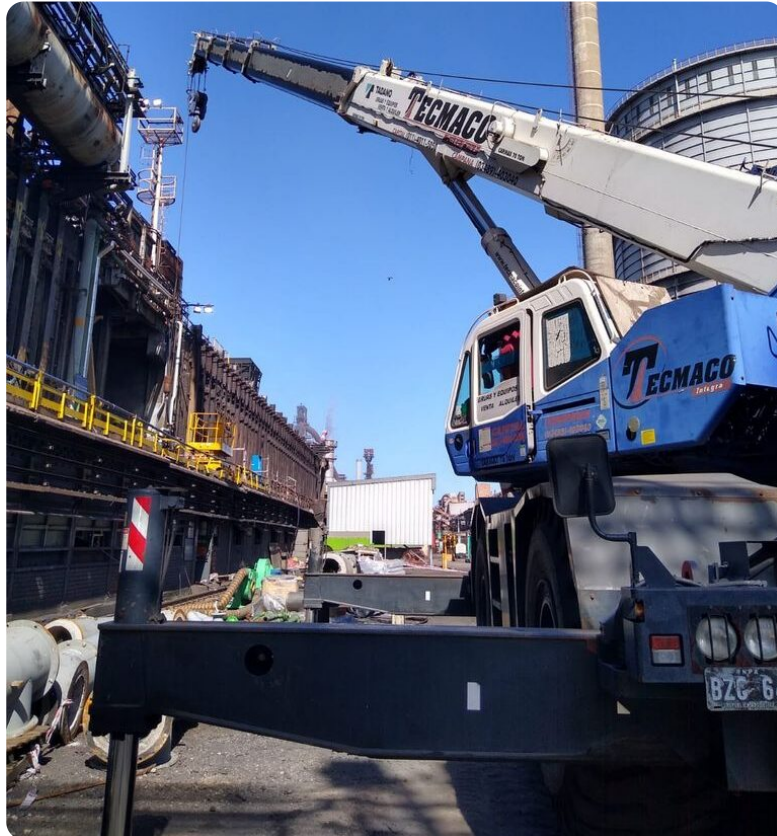

**GRÚAS RT**

**TADANO GR 700 EX**

TAD072

**ESPECIFICACIONES**

Año:	2010
Capacidad:	70 Ton
Largo Pluma:	44 Mts
Plumín:	18 Mts

**GRÚAS RT**

**TADANO GR 700 EX**

TAD072

**IMÁGENES**

**GRÚAS RT**

**TADANO GR 700 EX**

TAD072

**IMÁGENES**

GRÚAS RT

**TADANO GR 700 EX**

TAD072