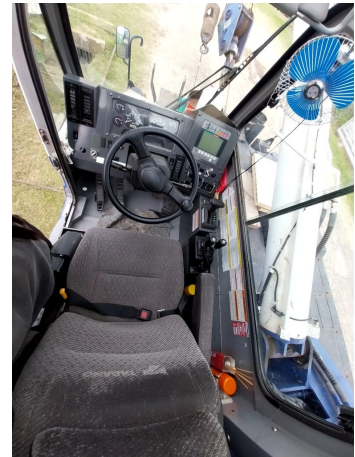

GRÚAS RT**TADANO GR 550 XL**

TAD087

**ESPECIFICACIONES**

Año:	2012
Capacidad:	55 Ton
Largo Pluma:	34.7 Mts
Plumín:	15 Mts

GRÚAS RT

TADANO GR 550 XL

TAD087

IMÁGENES