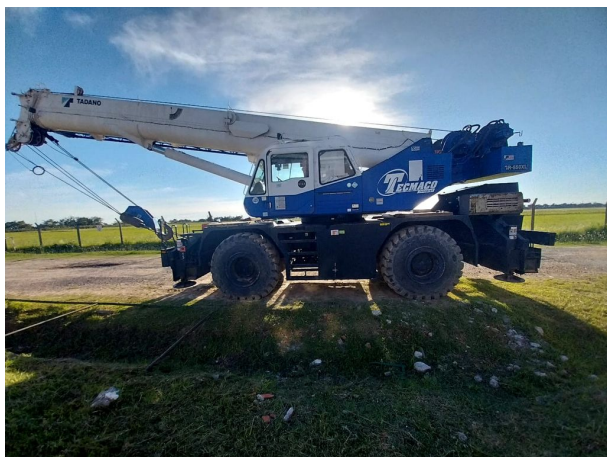

GRÚAS RT**TADANO GR 550 XL**

TAD087

**ESPECIFICACIONES**

Año:	2012
Capacidad:	55 Ton
Largo Pluma:	34.7 Mts
Plumín:	15 Mts

GRÚAS RT

TADANO GR 550 XL

TAD087

IMÁGENES

GRÚAS RT

TADANO GR 550 XL

TAD087

COMERCIAL ESPECIALIZADO

FERNANDO CASTILLO

Gerente de Base

 +5492995324281