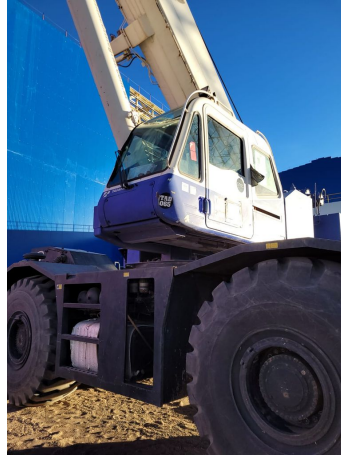

GRÚAS RT**TADANO GR 550 EX**

TAD065

**ESPECIFICACIONES**

Año:	2008
Capacidad:	55 Ton
Largo Pluma:	42 Mts
Plumín:	17.7 Mts

GRÚAS RT

TADANO GR 550 EX

TAD065

IMÁGENES