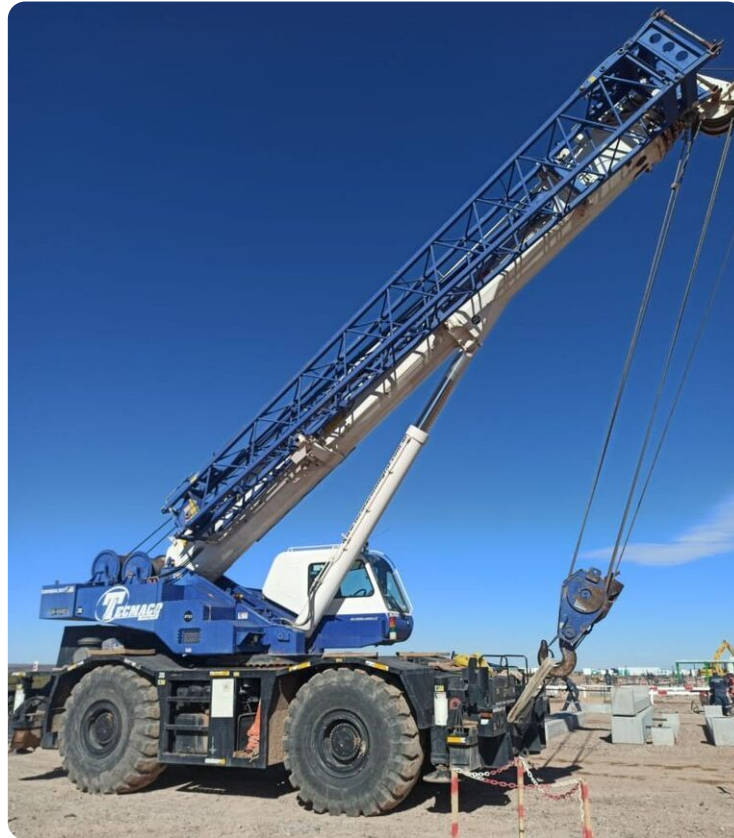

**GRÚAS RT****TADANO GR 550 EX**

TAD080

**ESPECIFICACIONES**

Año:	2012
Capacidad:	55 Ton
Largo Pluma:	42 Mts
Plumín:	17.7 Mts

**GRÚAS RT**

**TADANO GR 550 EX**

TAD080

**IMÁGENES**

GRÚAS RT

TADANO GR 550 EX

TAD080

COMERCIAL ESPECIALIZADO

**FEDERICO BESUCHET**

Gerente de Base

 +5492996904782