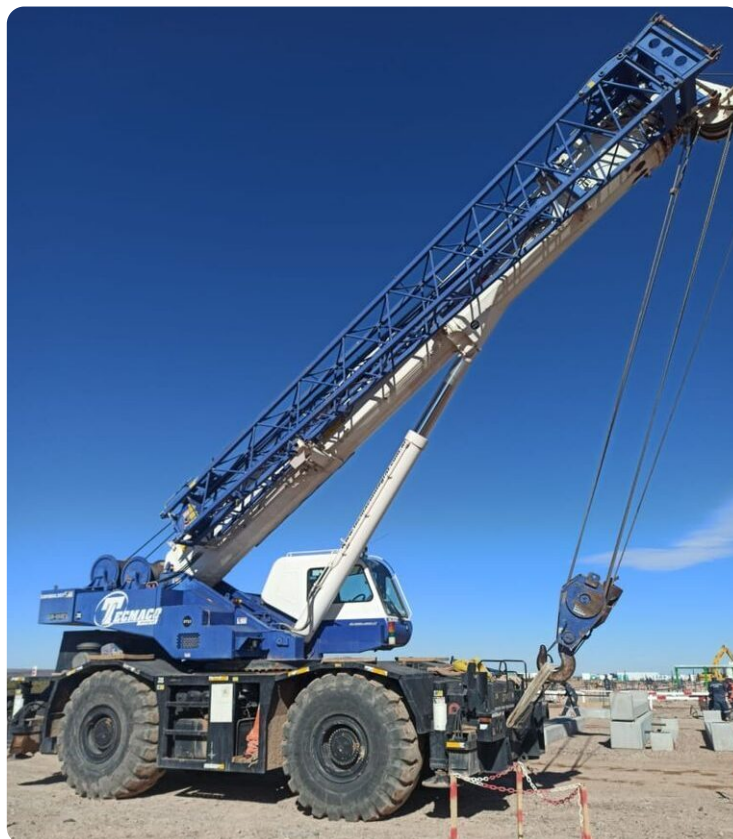

**GRÚAS RT****TADANO GR 550 EX**

TAD080

**ESPECIFICACIONES**

Año:	2012
Capacidad:	55 Ton
Largo Pluma:	42 Mts
Plumín:	17.7 Mts

**GRÚAS RT**

**TADANO GR 550 EX**

TAD080

**IMÁGENES**