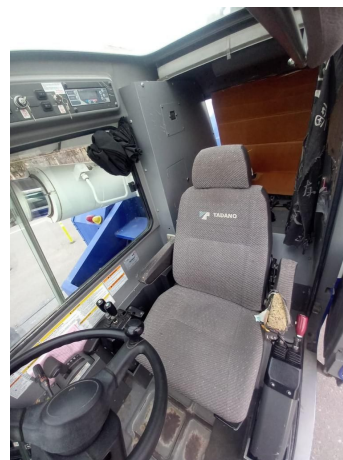

**GRÚAS RT****TADANO GR 350 XL**

TAD086

**ESPECIFICACIONES**

Año:	2012
Capacidad:	35 Ton
Largo Pluma:	31 Mts
Plumín:	13 Mts

**GRÚAS RT**

**TADANO GR 350 XL**

TAD086

**IMÁGENES**