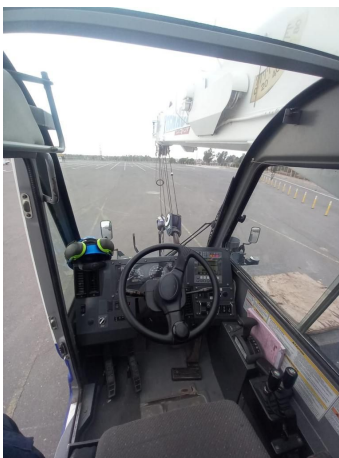

GRÚAS RT**TADANO GR 350 XL**

TAD086

**ESPECIFICACIONES**

Año:	2012
Capacidad:	35 Ton
Largo Pluma:	31 Mts
Plumín:	13 Mts

GRÚAS RT

TADANO GR 350 XL

TAD086

IMÁGENES