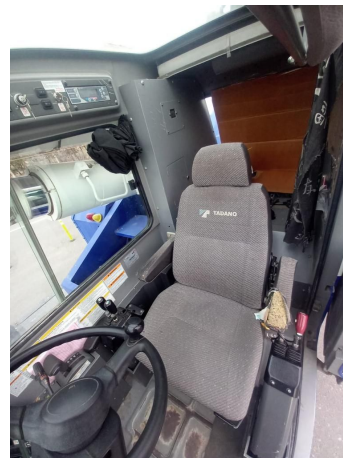

GRÚAS RT**TADANO GR 350 XL**

TAD086

**ESPECIFICACIONES**

Año:	2012
Capacidad:	35 Ton
Largo Pluma:	31 Mts
Plumín:	13 Mts

GRÚAS RT

TADANO GR 350 XL

TAD086

IMÁGENES