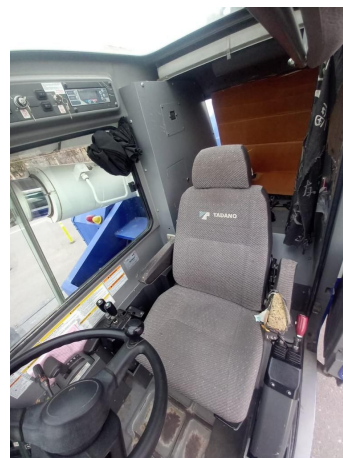

GRÚAS RT**TADANO GR 350 XL**

TAD086

**ESPECIFICACIONES**

Año:	2012
Capacidad:	35 Ton
Largo Pluma:	31 Mts
Plumín:	13 Mts

GRÚAS RT

TADANO GR 350 XL

TAD086

IMÁGENES