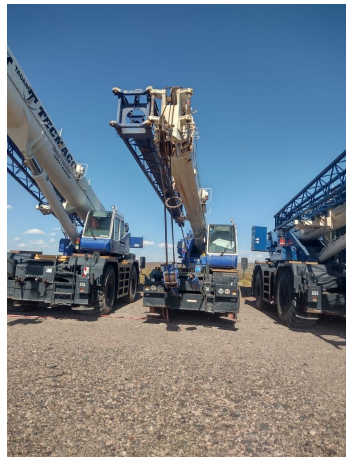

**GRÚAS RT****TADANO GR 300 EX**

TAD069

**ESPECIFICACIONES**

Año:	2008
Capacidad:	30 Ton
Largo Pluma:	31 Mts
Plumín:	13 Mts

**GRÚAS RT**

**TADANO GR 300 EX**

TAD069

**IMÁGENES**

GRÚAS RT

**TADANO GR 300 EX**

TAD069

COMERCIAL ESPECIALIZADO

**FEDERICO BESUCHET**

Gerente de Base

 +5492996904782