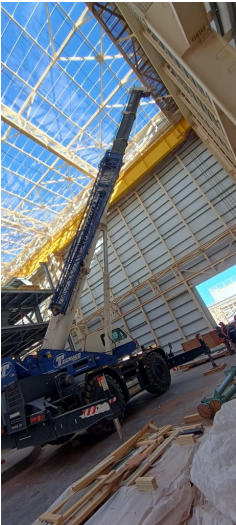

GRÚAS RT

TADANO GR 1000 XL | USD $ 520.000 *COTIZACIÓN REFERENCIAL

TAD083

IMÁGENES