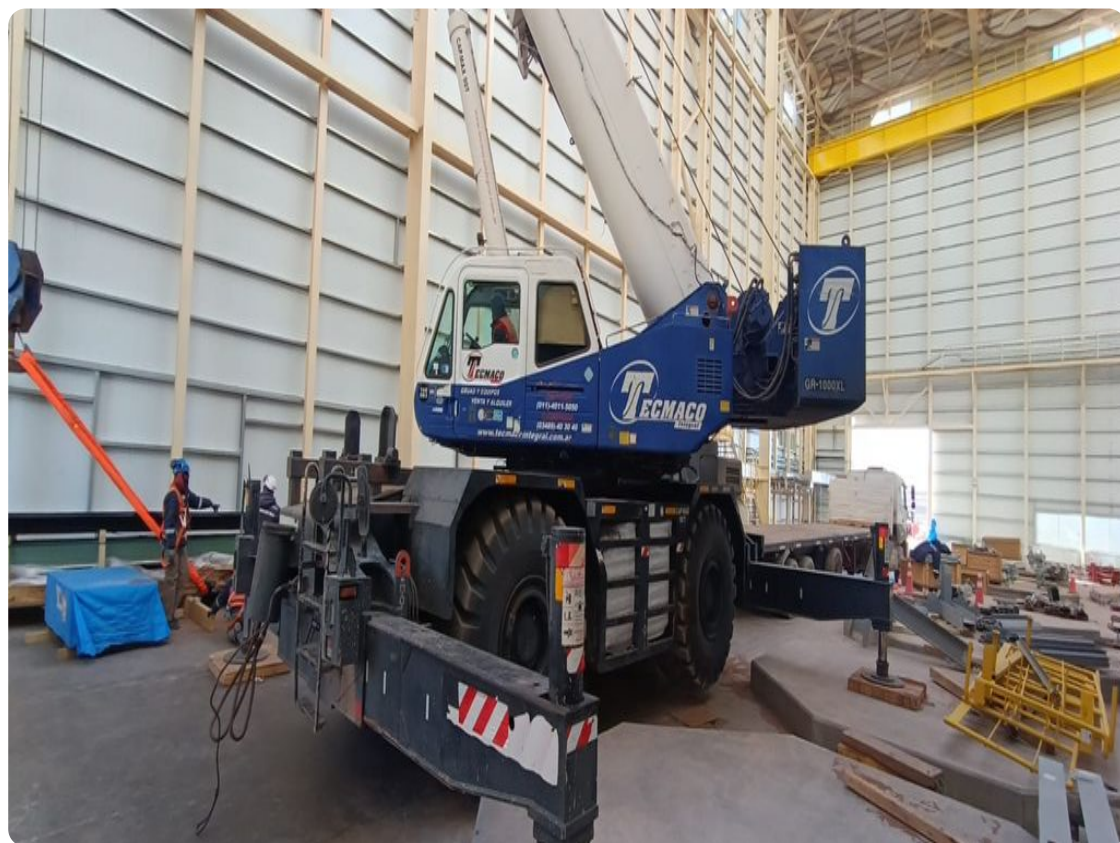

GRÚAS RT**TADANO GR 1000 XL**

TAD083

**ESPECIFICACIONES**

Año:	2011
Capacidad:	90 Ton
Largo Pluma:	47 Mts
Plumín:	18 Mts

GRÚAS RT**TADANO GR 1000 XL**

TAD083

DESCRIPCIÓN

El precio, en caso de estar descripto, corresponde sólo al equipo publicado. El mismo no incluye IVA, IIBB ni ningún otro impuesto o gasto.

IMÁGENES

GRÚAS RT

TADANO GR 1000 XL

TAD083

IMÁGENES

GRÚAS RT

TADANO GR 1000 XL

TAD083