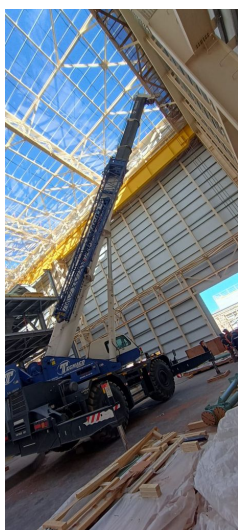

GRÚAS RT**TADANO GR 1000 XL**

TAD083

**ESPECIFICACIONES**

Año:	2011
Capacidad:	90 Ton
Largo Pluma:	47 Mts
Plumín:	18 Mts

GRÚAS RT**TADANO GR 1000 XL**

TAD083

DESCRIPCIÓN

El precio, en caso de estar descripto, corresponde sólo al equipo publicado. El mismo no incluye IVA, IIBB ni ningún otro impuesto o gasto.

IMÁGENES

GRÚAS RT

TADANO GR 1000 XL

TAD083

IMÁGENES

GRÚAS RT

TADANO GR 1000 XL

TAD083