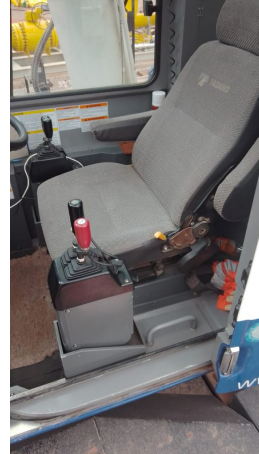

GRÚAS RT**TADANO GR 1000 XL**

TAD097

**ESPECIFICACIONES**

Año:	2014
Capacidad:	90 Ton
Largo Pluma:	47 Mts
Plumín:	18 Mts

GRÚAS RT

TADANO GR 1000 XL

TAD097

IMÁGENES