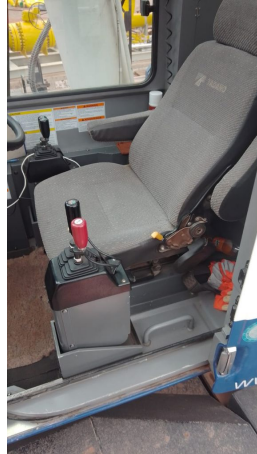

GRÚAS RT**TADANO GR 1000 XL**

TAD097

**ESPECIFICACIONES**

Año:	2014
Capacidad:	90 Ton
Largo Pluma:	47 Mts
Plumín:	18 Mts

GRÚAS RT

TADANO GR 1000 XL

TAD097

IMÁGENES