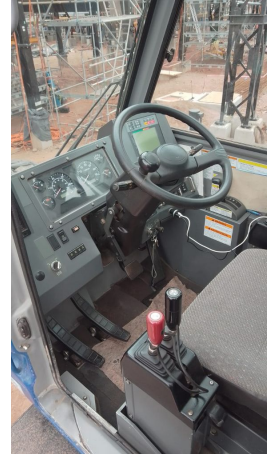

GRÚAS RT**TADANO GR 1000 XL**

TAD097

**ESPECIFICACIONES**

Año:	2014
Capacidad:	90 Ton
Largo Pluma:	47 Mts
Plumín:	18 Mts

GRÚAS RT

TADANO GR 1000 XL

TAD097

IMÁGENES