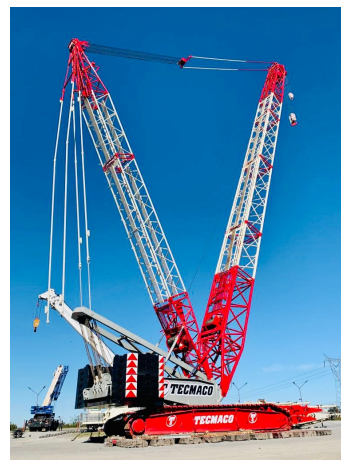

GRÚAS SOBRE ORUGAS**CC 2200 350 TON**

DEM008

**ESPECIFICACIONES**

Año:	2005
Capacidad:	350 Ton
Largo Pluma:	84 Mts
Plumín:	72 Mts
Superlift:	1
Luffing Jib:	1

GRÚAS SOBRE ORUGAS

CC 2200 350 TON

DEM008

IMÁGENES

GRÚAS SOBRE ORUGAS

CC 2200 350 TON

DEM008

IMÁGENES

GRÚAS SOBRE ORUGAS

CC 2200 350 TON

DEM008

COMERCIAL ESPECIALIZADO