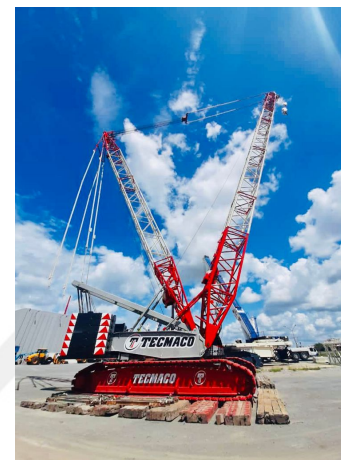

GRÚAS SOBRE ORUGAS**CC 2200 350 TON**

DEM008

**ESPECIFICACIONES**

Año:	2005
Capacidad:	350 Ton
Largo Pluma:	84 Mts
Plumín:	72 Mts
Superlift:	1
Luffing Jib:	1

GRÚAS SOBRE ORUGAS

CC 2200 350 TON

DEM008

IMÁGENES

GRÚAS SOBRE ORUGAS

CC 2200 350 TON

DEM008

IMÁGENES

GRÚAS SOBRE ORUGAS

CC 2200 350 TON

DEM008

COMERCIAL ESPECIALIZADO