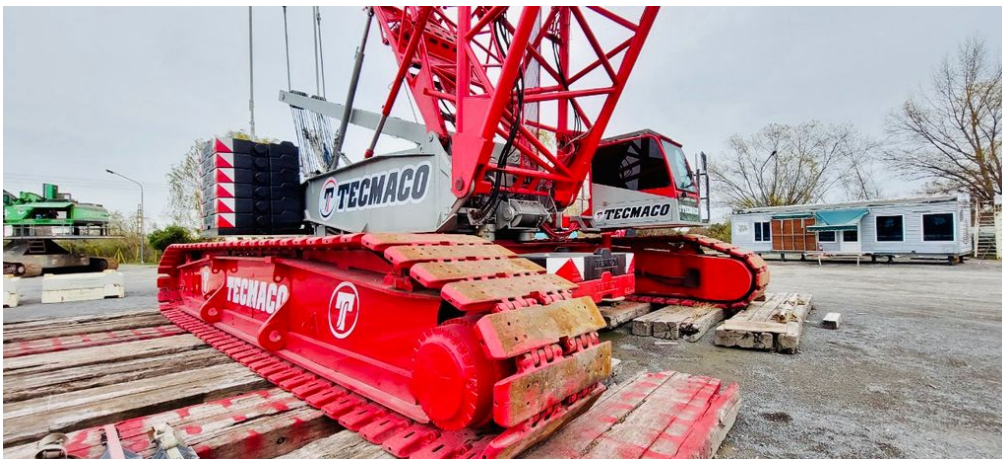

**GRÚAS SOBRE ORUGAS****DEMAG CC 2200**

DEM008

**ESPECIFICACIONES**

Año:	2005
Capacidad:	350 Ton
Largo Pluma:	84 Mts
Plumín:	72 Mts
Superlift:	1
Luffing Jib:	1

**GRÚAS SOBRE ORUGAS**

**DEMAG CC 2200**

DEM008

**IMÁGENES**

**GRÚAS SOBRE ORUGAS**

**DEMAG CC 2200**

DEM008

**IMÁGENES**

GRÚAS SOBRE ORUGAS

DEMAG CC 2200

DEM008