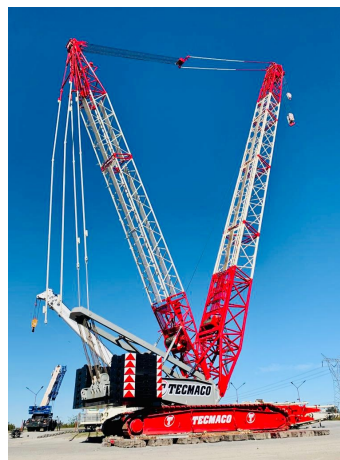

**GRÚAS SOBRE ORUGAS****DEMAG CC 2200**

DEM008

**ESPECIFICACIONES**

Año:	2005
Capacidad:	350 Ton
Largo Pluma:	84 Mts
Plumín:	72 Mts
Superlift:	1
Luffing Jib:	1

**GRÚAS SOBRE ORUGAS**

**DEMAG CC 2200**

DEM008

**IMÁGENES**

**GRÚAS SOBRE ORUGAS**

**DEMAG CC 2200**

DEM008

**IMÁGENES**

GRÚAS SOBRE ORUGAS

DEMAG CC 2200

DEM008