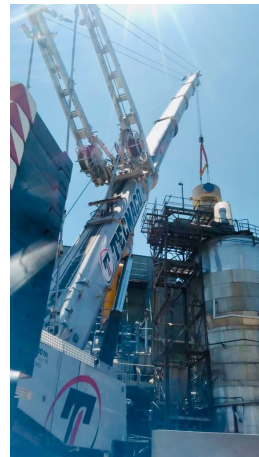

**GRÚAS AT****DEMAG AC 500-2**

DEM010

**ESPECIFICACIONES**

Año:	2008
Capacidad:	500 Ton
Largo Pluma:	56 Mts
Plumín:	54 Mts
Superlift:	1
Luffing Jib:	1

**GRÚAS AT**

**DEMAG AC 500-2**

DEM010

**IMÁGENES**