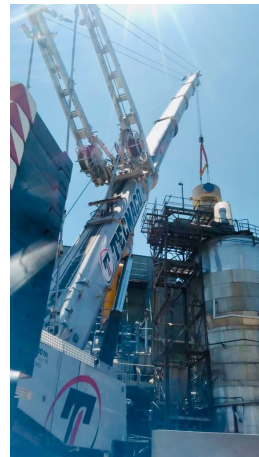

GRÚAS AT**DEMAG AC 500-2**

DEM010

**ESPECIFICACIONES**

Año:	2008
Capacidad:	500 Ton
Largo Pluma:	56 Mts
Plumín:	54 Mts
Superlift:	1
Luffing Jib:	1

GRÚAS AT

DEMAG AC 500-2

DEM010

IMÁGENES