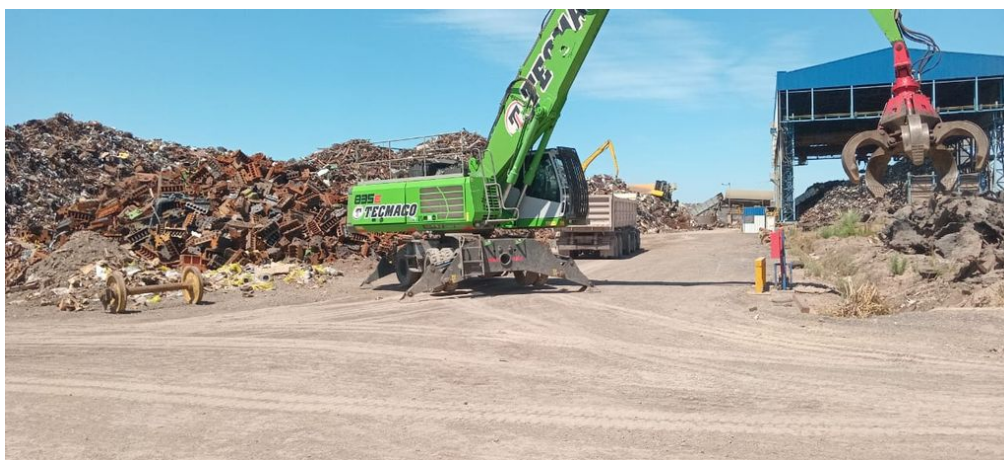

MANIPULADORES DE MATERIALES**SENNEBOGEN 835M Serie E**

SEN020

**ESPECIFICACIONES**

Año:	2021
Capacidad:	20.1 Ton
Pulpo:	1
Balde:	1
Grampa:	1

MANIPULADORES DE MATERIALES

SENNEBOGEN 835M Serie E

SEN020

IMÁGENES

MANIPULADORES DE MATERIALES

SENNEBOGEN 835M Serie E

SEN020

IMÁGENES

MANIPULADORES DE MATERIALES

SENNEBOGEN 835M Serie E

SEN020

COMERCIAL ESPECIALIZADO: VENTAS