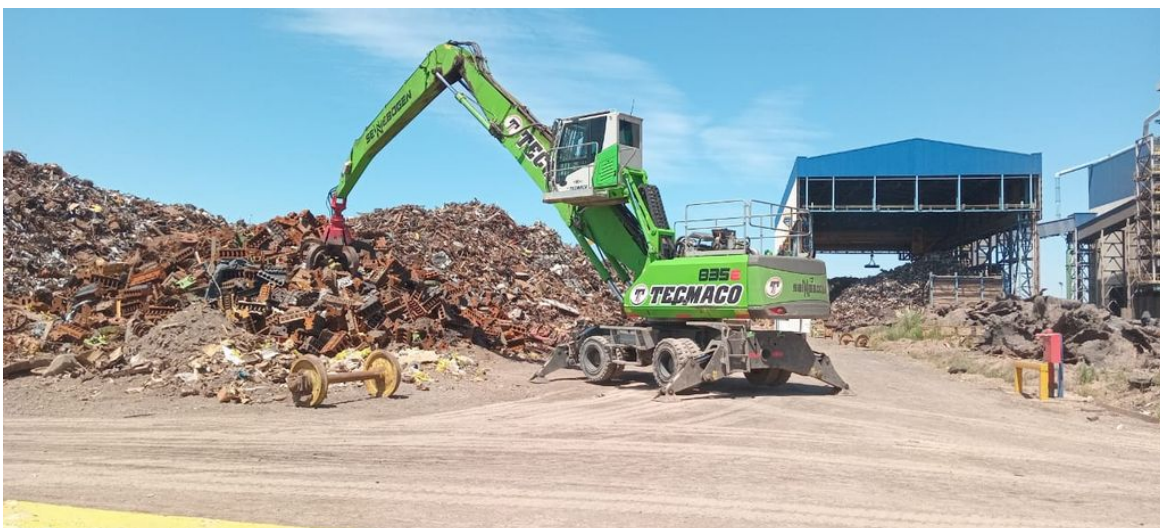

MANIPULADORES DE MATERIALES**SENNEBOGEN 835M Serie E**

SEN020

**ESPECIFICACIONES**

Año:	2021
Capacidad:	20.1 Ton
Pulpo:	1
Balde:	1
Grampa:	1

MANIPULADORES DE MATERIALES

SENNEBOGEN 835M Serie E

SEN020

IMÁGENES

MANIPULADORES DE MATERIALES

SENNEBOGEN 835M Serie E

SEN020

IMÁGENES

MANIPULADORES DE MATERIALES

SENNEBOGEN 835M Serie E

SEN020

COMERCIAL ESPECIALIZADO: VENTAS